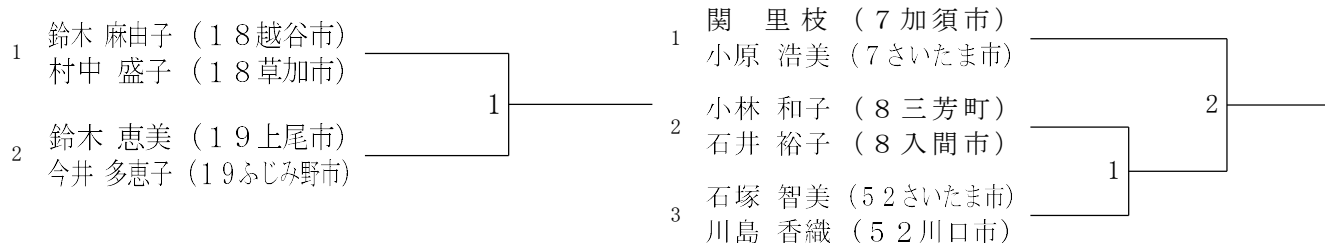

35女子ダブルス

40女子ダブルス