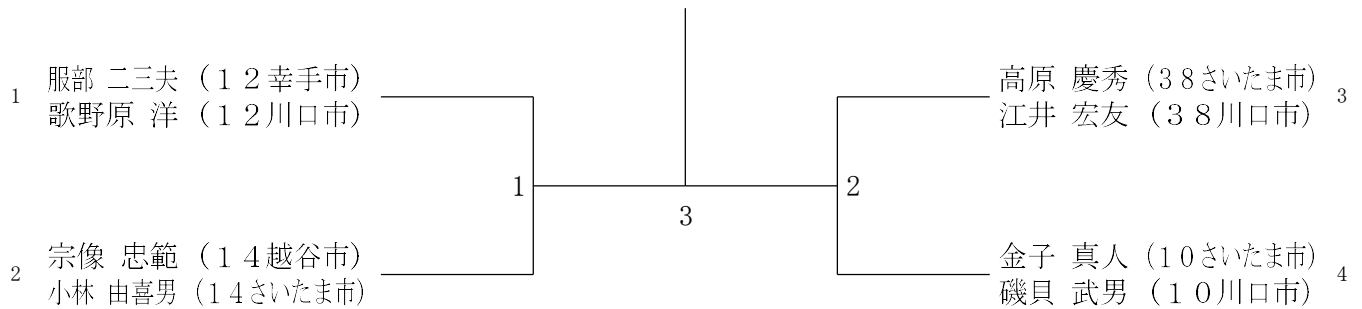

第38回全日本シニアバドミントン選手権大会埼玉県選考会

50男子ダブルス

2021年6月6日

アスカル幸手

60男子ダブルス

65男子ダブルス

70男子ダブルス

75男子ダブルス