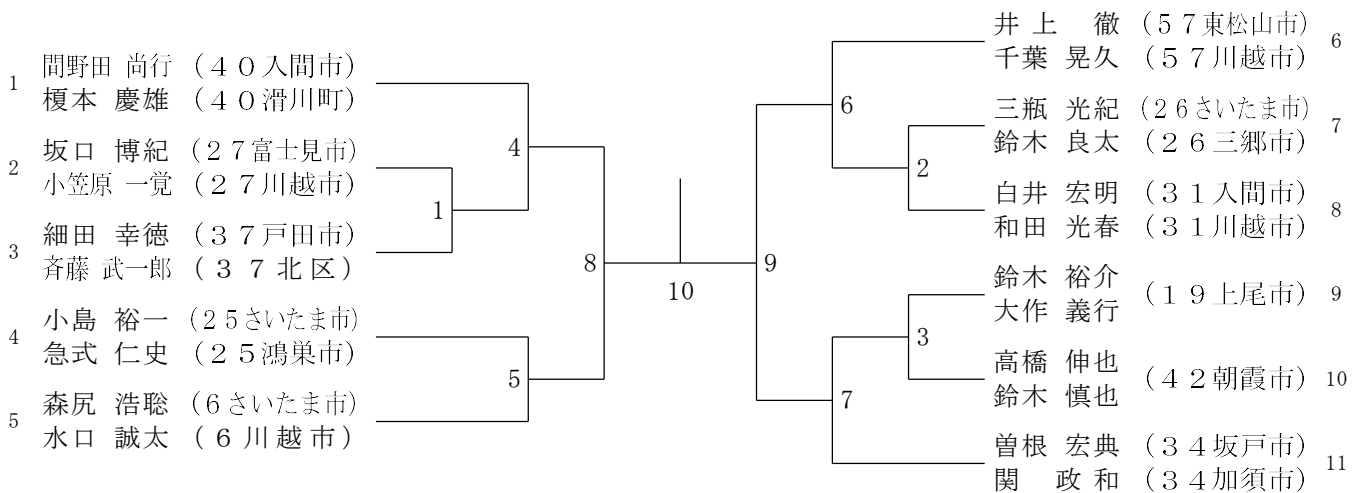

第38回全日本シニアバドミントン選手権大会埼玉県選考会

30男子ダブルス

2021年6月6日 アスカル幸手

35男子ダブルス

40男子ダブルス

45男子ダブルス

第38回全日本シニアバドミントン選手権大会埼玉県選考会

50男子ダブルス