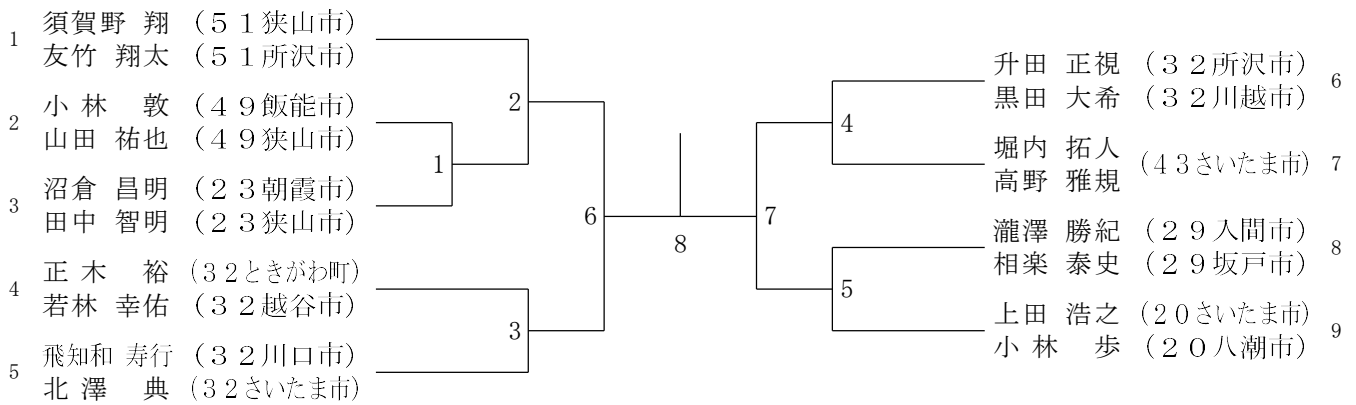

第38回全日本シニアバドミントン選手権大会埼玉県選考会

30男子ダブルス

2021年6月6日 アスカル幸手

35男子ダブルス

40男子ダブルス

45男子ダブルス

第38回全日本シニアバドミントン選手権大会埼玉県選考会

50男子ダブルス