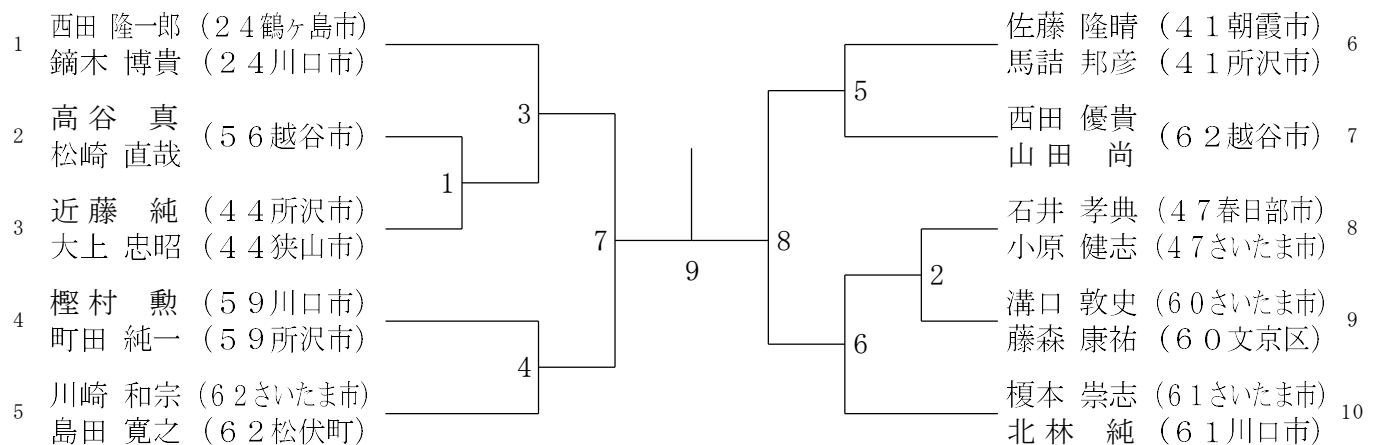

第38回全日本シニアバドミントン選手権大会埼玉県選考会

30男子ダブルス

2021年6月6日 アスカル幸手

35男子ダブルス

40男子ダブルス

45男子ダブルス

第38回全日本シニアバドミントン選手権大会埼玉県選考会

50男子ダブルス