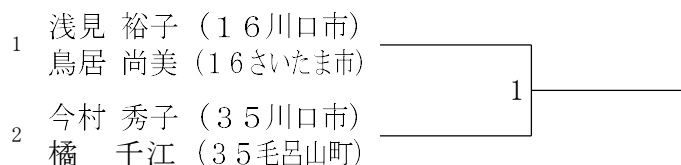

2021年6月6日 アスカル幸手

35女子ダブルス

40女子ダブルス

45女子ダブルス

50女子ダブルス

60女子ダブルス

65女子ダブルス

第38回全日本シニアバドミントン選手権大会埼玉県選考会