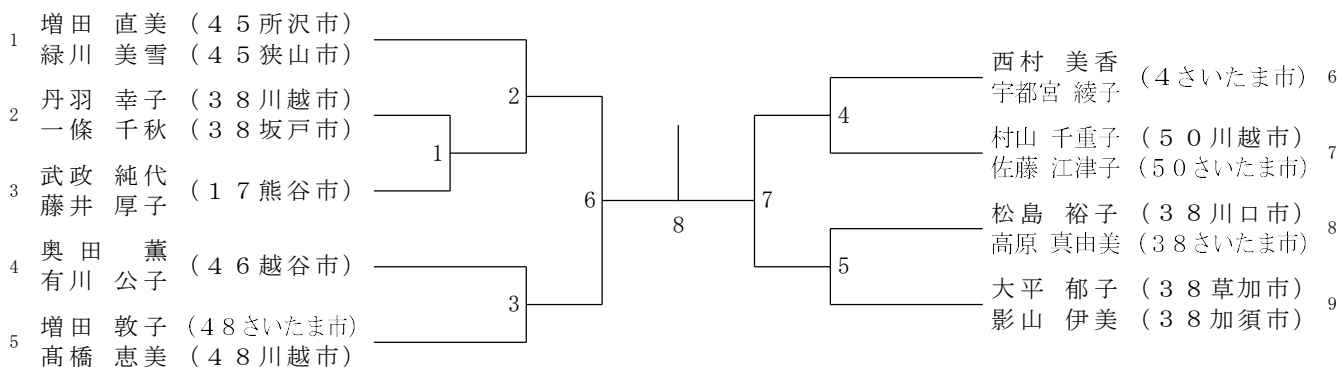

2021年6月6日 アスカル幸手

35女子ダブルス

40女子ダブルス

45女子ダブルス

50女子ダブルス

60女子ダブルス

65女子ダブルス

第38回全日本シニアバドミントン選手権大会埼玉県選考会

2021年6月6日

	1コート	2コート	3コート	4コート	5コート	6コート	7コート	8コート	9コート	10コート	11コート	12コート
09:30	35WD-決勝	65WD-決勝	65MD-決勝	70MD-決勝	75MD-決勝	50WD-1	60WD-1	30MD-1	35MD-1	35MD-2	40MD-1	40MD-2
10:15	40MD-3	45MD-1	45MD-2	45MD-3	50MD-1	50MD-2	60MD-1	60MD-2	30WD-1	30WD-2	40WD-1	
11:00	30MD-2	30MD-3	30MD-4	30MD-5	45WD-1	45WD-2	50WD-2	50WD-3	50WD-4	50WD-5		
11:45	35MD-3	35MD-4	35MD-5	35MD-6	40MD-4	40MD-5	40MD-6	40MD-7	45MD-4	45MD-5	50MD-3	50MD-4
12:30	30MD-6	30MD-7	30WD-決勝	40WD-決勝	45WD-決勝	60WD-決勝	50WD-6	50WD-7				
13:15	35MD-7	35MD-8	40MD-8	40MD-9	50MD-決勝	60MD-決勝						
14:15	30MD-決勝	35MD-決勝	40MD-決勝	45MD-決勝	50WD-決勝							