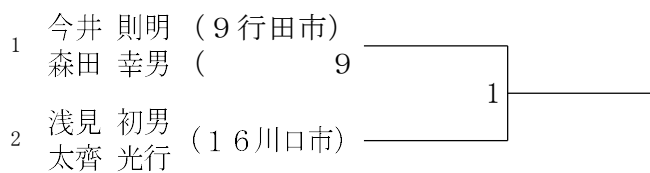

2021年6月6日

アスカル幸手

60男子ダブルス

65男子ダブルス

70男子ダブルス

75男子ダブルス

第38回全日本シニアバドミントン選手権大会埼玉県選考会

30女子ダブルス