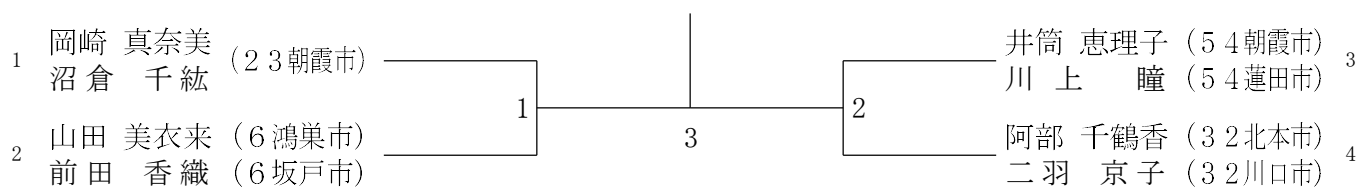

第38回全日本シニアバドミントン選手権大会埼玉県選考会

30女子ダブルス

2021年6月6日 アスカル幸手