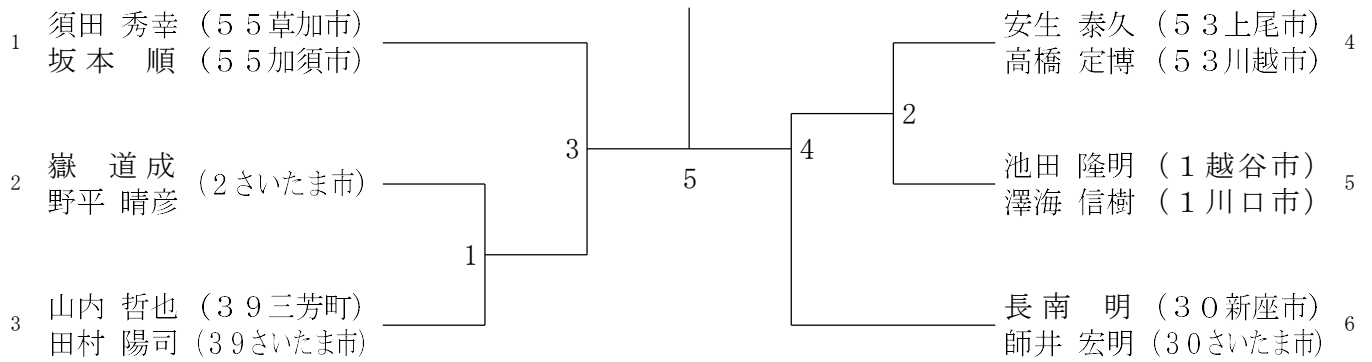

第38回全日本シニアバドミントン選手権大会埼玉県選考会

50男子ダブルス

2021年6月6日

アスカル幸手