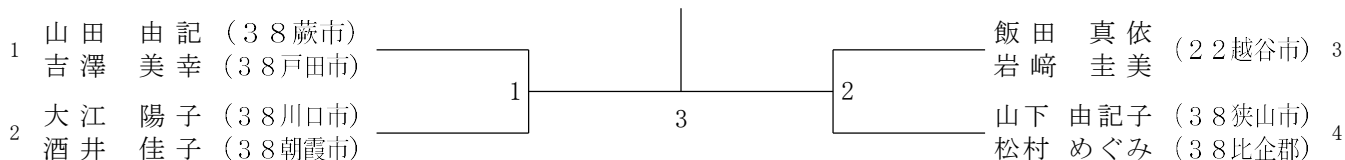

2021年6月6日 アスカル幸手

35女子ダブルス

40女子ダブルス

45女子ダブルス

50女子ダブルス

60女子ダブルス

65女子ダブルス

第38回全日本シニアバドミントン選手権大会埼玉県選考会