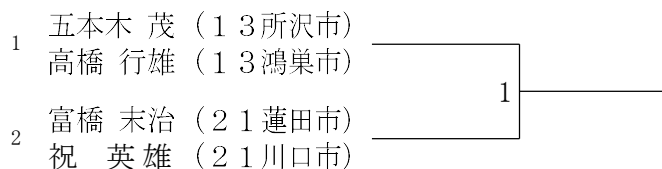

2021年6月6日

アスカル幸手

60男子ダブルス

65男子ダブルス

70男子ダブルス

75男子ダブルス

第38回全日本シニアバドミントン選手権大会埼玉県選考会

30女子ダブルス