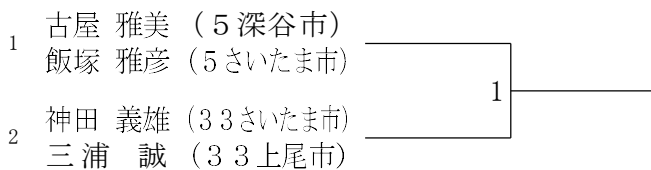

2021年6月6日

アスカル幸手

60男子ダブルス

65男子ダブルス

70男子ダブルス

75男子ダブルス

第38回全日本シニアバドミントン選手権大会埼玉県選考会

30女子ダブルス