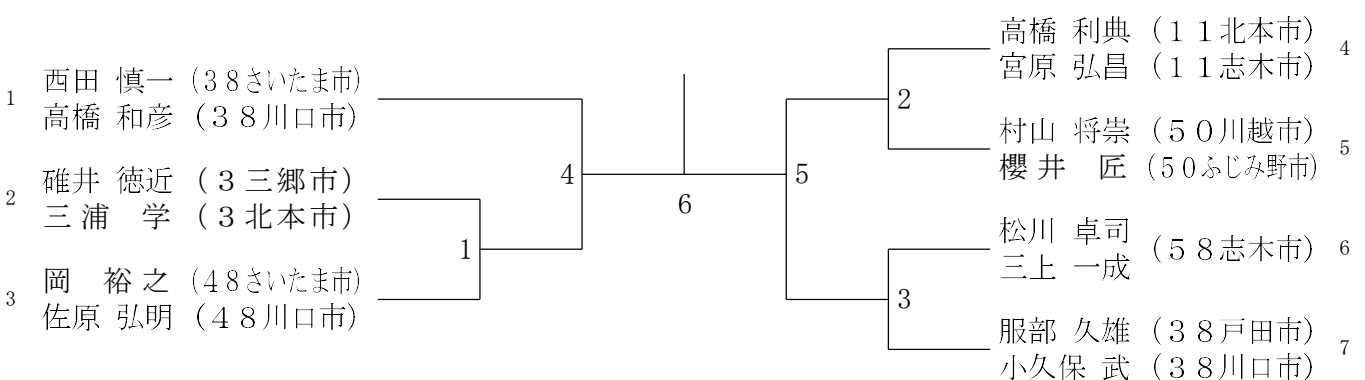

第38回全日本シニアバドミントン選手権大会埼玉県選考会

30男子ダブルス

2021年6月6日 アスカル幸手

35男子ダブルス

40男子ダブルス

45男子ダブルス

第38回全日本シニアバドミントン選手権大会埼玉県選考会

50男子ダブルス