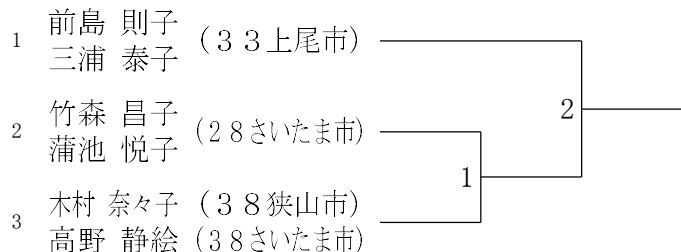

2021年6月6日 アスカル幸手

35女子ダブルス

40女子ダブルス

45女子ダブルス

50女子ダブルス

60女子ダブルス

65女子ダブルス

第38回全日本シニアバドミントン選手権大会埼玉県選考会