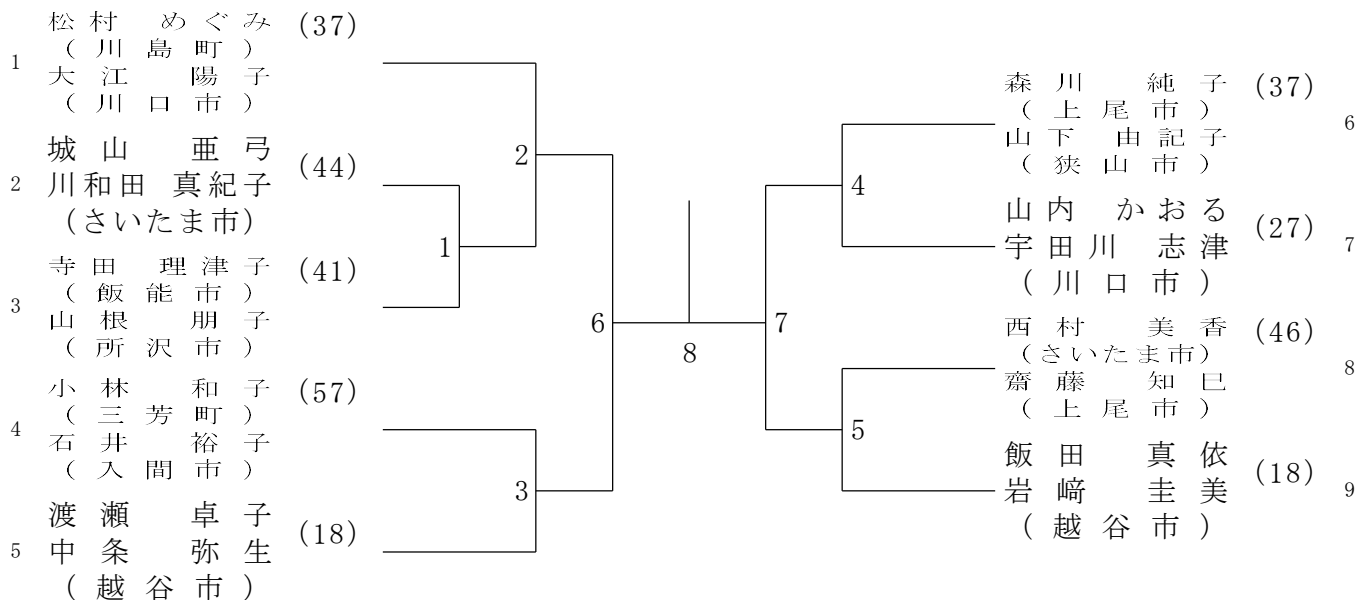

令和5年6月18日 毎日興業アリーナ久喜

30女子ダブルス

35女子ダブルス

40女子ダブルス

45女子ダブルス

第40回全日本シニアバドミントン選手権大会埼玉県選考会

令和5年6月18日 毎日興業アリーナ久喜

50女子ダブルス

55女子ダブルス

60女子ダブルス

65女子ダブルス