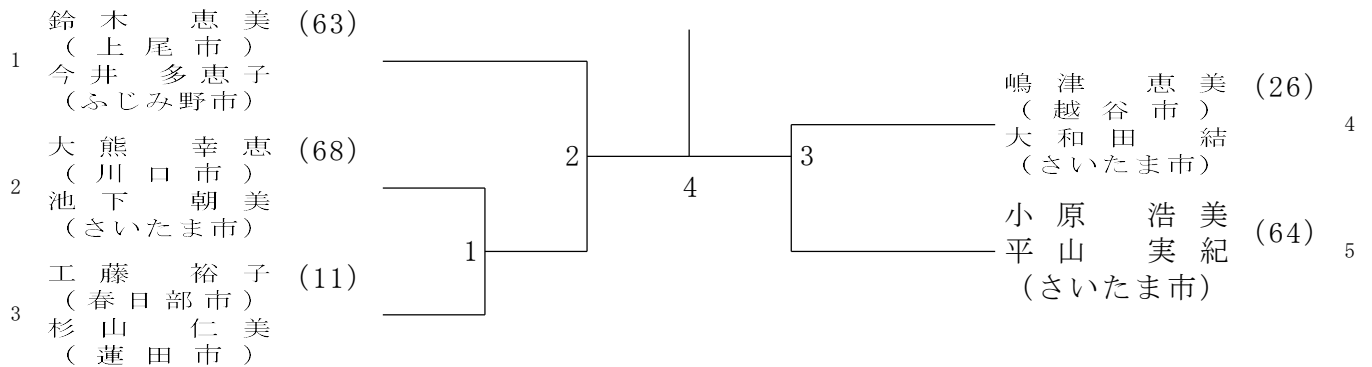

令和5年6月18日 毎日興業アリーナ久喜

30女子ダブルス

35女子ダブルス

40女子ダブルス

45女子ダブルス

第40回全日本シニアバドミントン選手権大会埼玉県選考会

令和5年6月18日 毎日興業アリーナ久喜

50女子ダブルス

55女子ダブルス

60女子ダブルス

65女子ダブルス