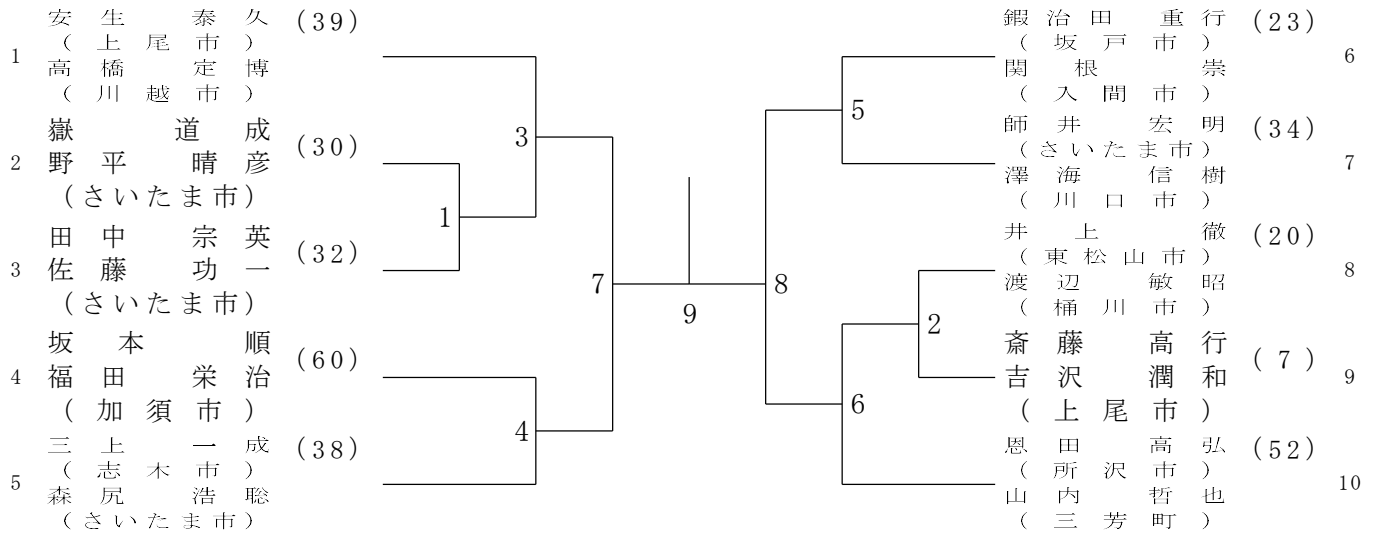

第40回全日本シニアバドミントン選手権大会埼玉県選考会

令和5年6月18日 毎日興業アリーナ久喜

50男子ダブルス