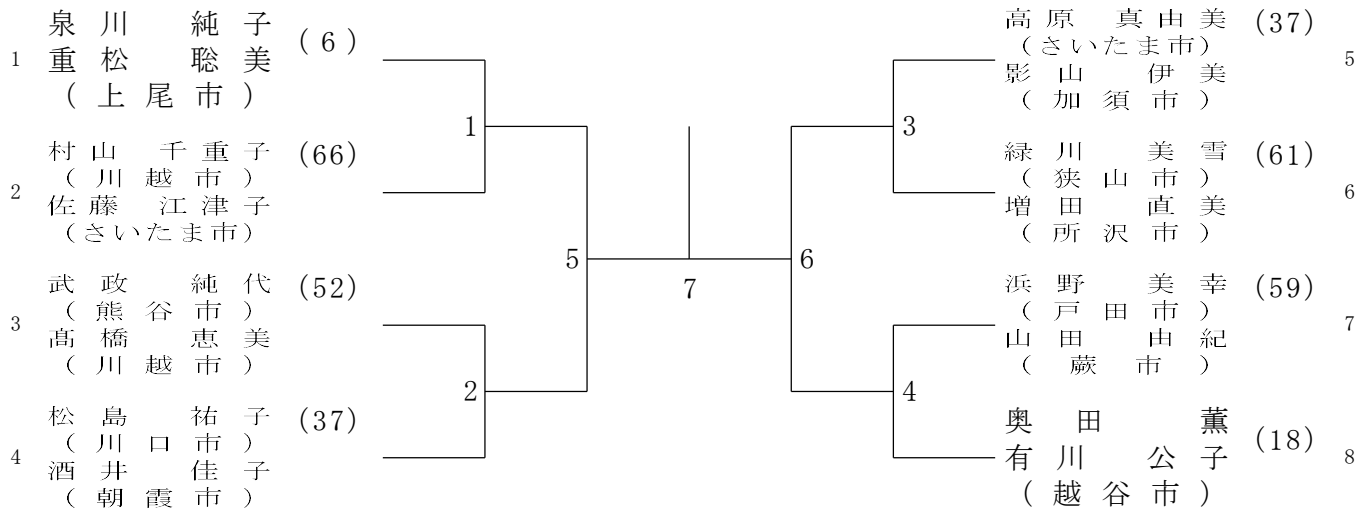

令和5年6月18日 毎日興業アリーナ久喜

30女子ダブルス

35女子ダブルス

40女子ダブルス

45女子ダブルス

第40回全日本シニアバドミントン選手権大会埼玉県選考会

令和5年6月18日 毎日興業アリーナ久喜

50女子ダブルス

55女子ダブルス

60女子ダブルス

65女子ダブルス