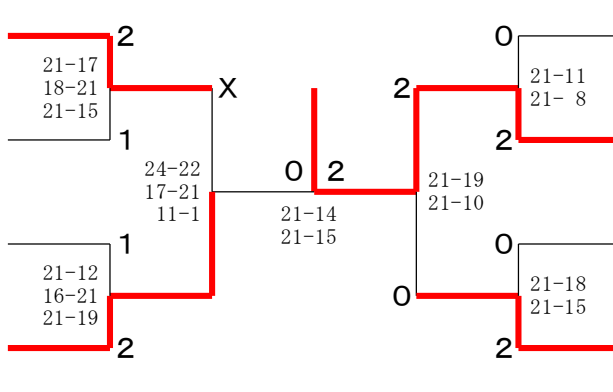

40女子ダブルス

工藤裕子 (62)
 (春日部市)
 杉山仁美
 (蓮田市)
 大和田結 (57)
 (さいたま市)
 宇田知子
 (越谷市)
 新江愛 (27)
 池下朝美
 (さいたま市)

鈴木恵美 (84)
 (上尾市)
 森田夏子
 (白岡市)
 森有紀 (43)
 (坂戸市)
 原絵美佳
 (さいたま市)
 平山実紀 (11)
 (さいたま市)
 大熊幸恵
 (川口市)

45女子ダブルス

岩崎圭美 (17)
 飯田真依 (17)
 (越谷市)
 鈴木美江 (78)
 (川口市)
 関里枝
 (加須市)
 松村めぐみ (54)
 (川島町)
 今井多恵子
 (ふじみ野市)
 小原浩美 (73)
 (さいたま市)
 齋藤知巳
 (上尾市)