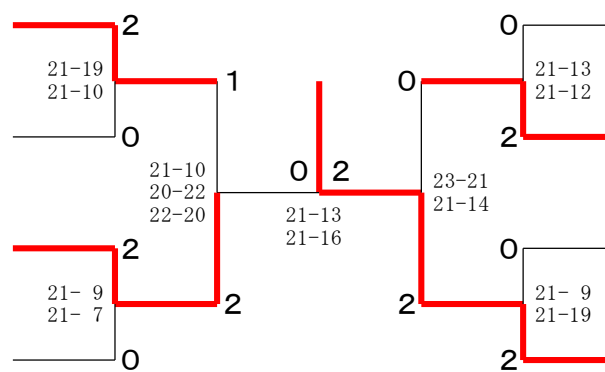

桐竹孝徳 (11)
(川口市)
平山智史
(さいたま市)
小島裕一 (88)
(さいたま市)
急式仁史
(川島町)
樋口晃敏 (47)
(上尾市)
柳井哲
(北本市)
川崎和宗 (62)
(さいたま市)
島田寛之
(松伏町)