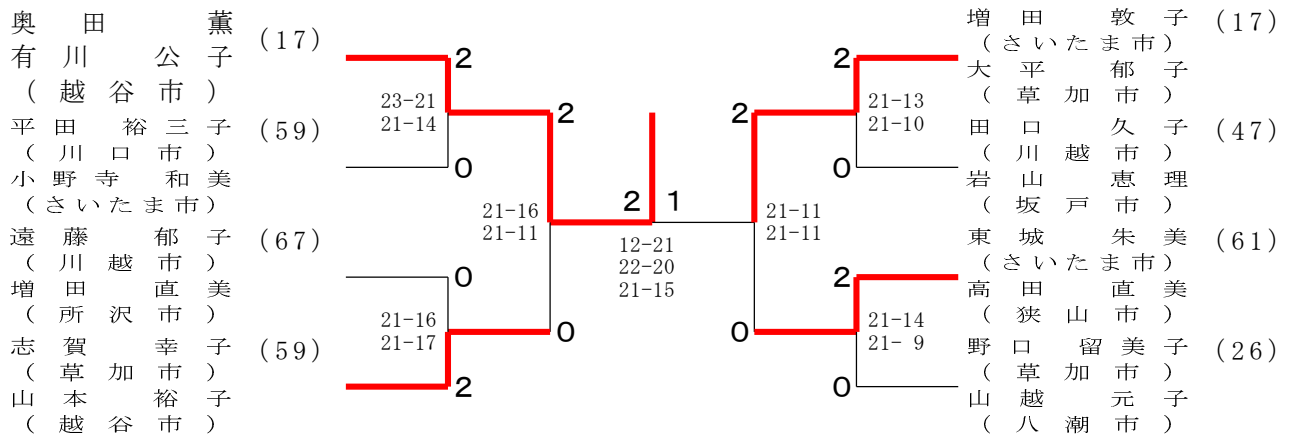

第41回全日本シニアバドミントン選手権大会埼玉県選考会

令和6年6月30日 アスカル幸手

55女子ダブルス

60女子ダブルス