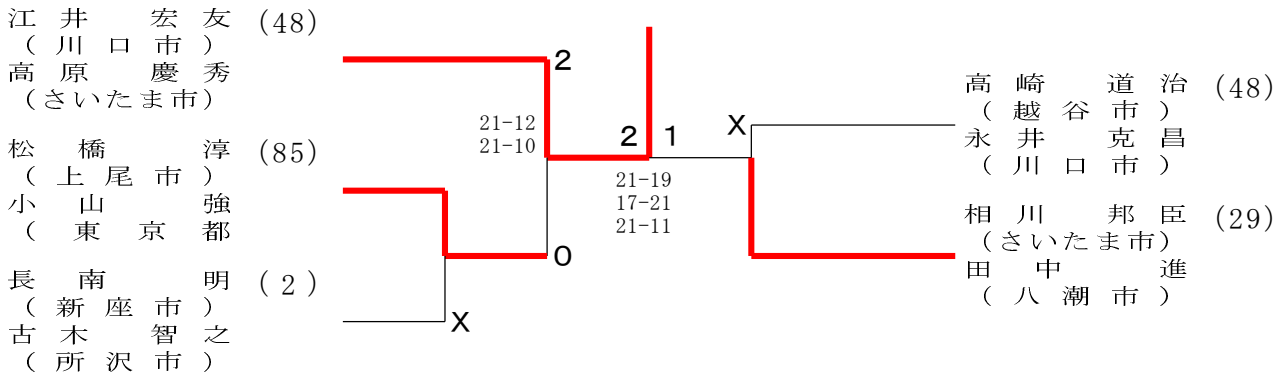

55男子ダブルス

福嶋正久 (19)
 (深谷市)
 正木和久 (35)
 (鶴ヶ島市)
 神長孝行 (5)
 (所沢市)
 針谷邦泰 (76)
 (桶川市)

菅家一浩 (76)
 (川口市)
 岡崎篤 (5)
 (朝霞市)
 師井宏明 (5)
 (さいたま市)
 澤海信樹 (川口市)

第41回全日本シニアバドミントン選手権大会埼玉県選考会

令和6年6月30日 アスカル幸手

60男子ダブルス

65男子ダブルス