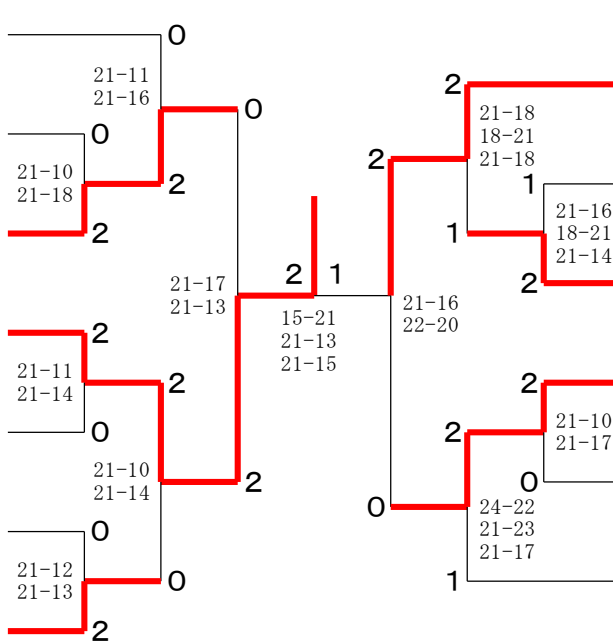

寺田理津子 (14)
(飯能市)
山根朋子
(所沢市)
大西敬子 (65)
(さいたま市)
阿部裕紀子
(上尾市)
岩崎千春 (54)
(さいたま市)
酒井佳子
(朝霞市)
渡辺美智子 (47)
渡辺留美子
(桶川市)
平田美穂 (31)
(さいたま市)
村山千重子
(川越市)
重松聡美 (38)
(川口市)