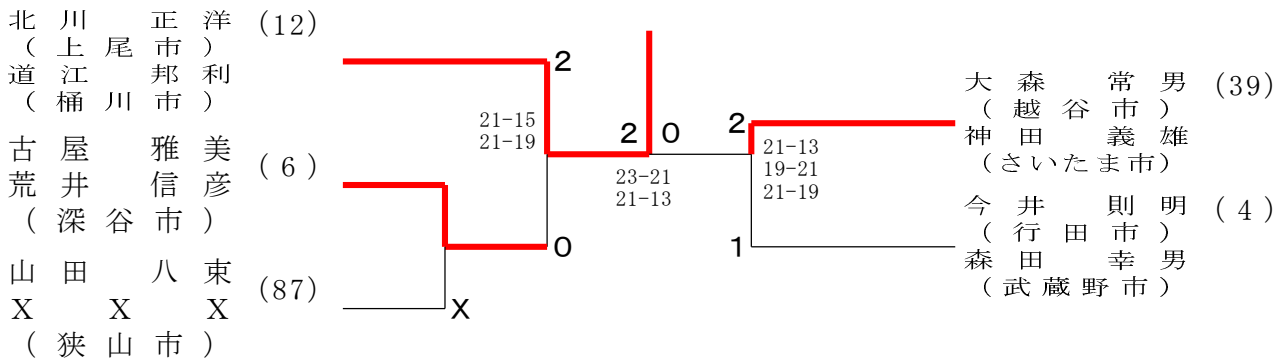

第41回全日本シニアバドミントン選手権大会埼玉県選考会

令和6年6月30日 アスカル幸手

60男子ダブルス

65男子ダブルス

70男子ダブルス

30女子ダブルス