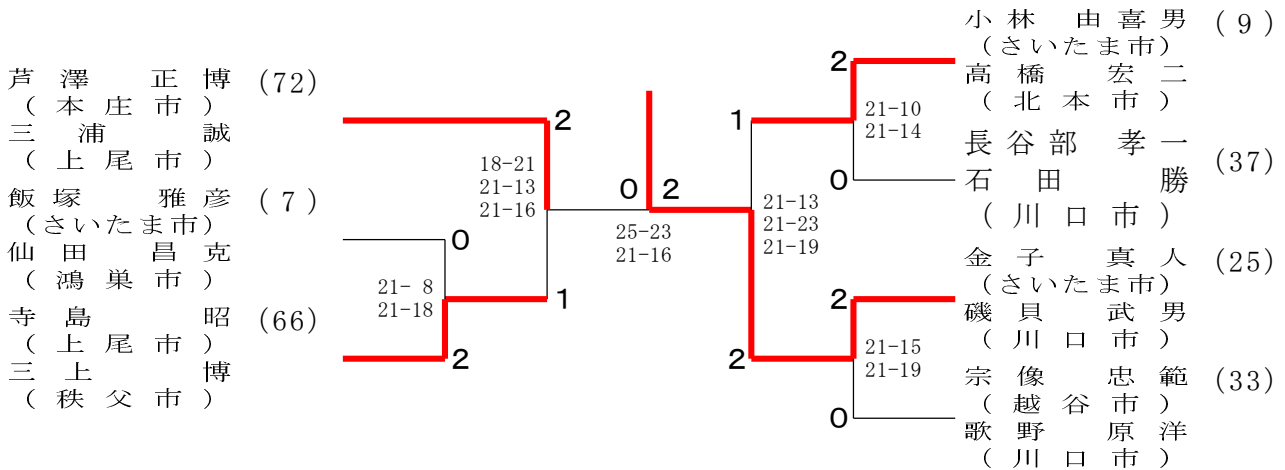

55男子ダブルス

福嶋正久 (19)
 (深谷市)
 正木和久 (35)
 (鶴ヶ島市)
 神長孝行 (5)
 (所沢市)
 針谷邦泰 (76)
 (桶川市)

菅家一浩 (76)
 (川口市)
 岡崎篤 (5)
 (朝霞市)
 師井宏明 (5)
 (さいたま市)
 澤海信樹 (川口市)

第41回全日本シニアバドミントン選手権大会埼玉県選考会

令和6年6月30日 アスカル幸手

60男子ダブルス

65男子ダブルス