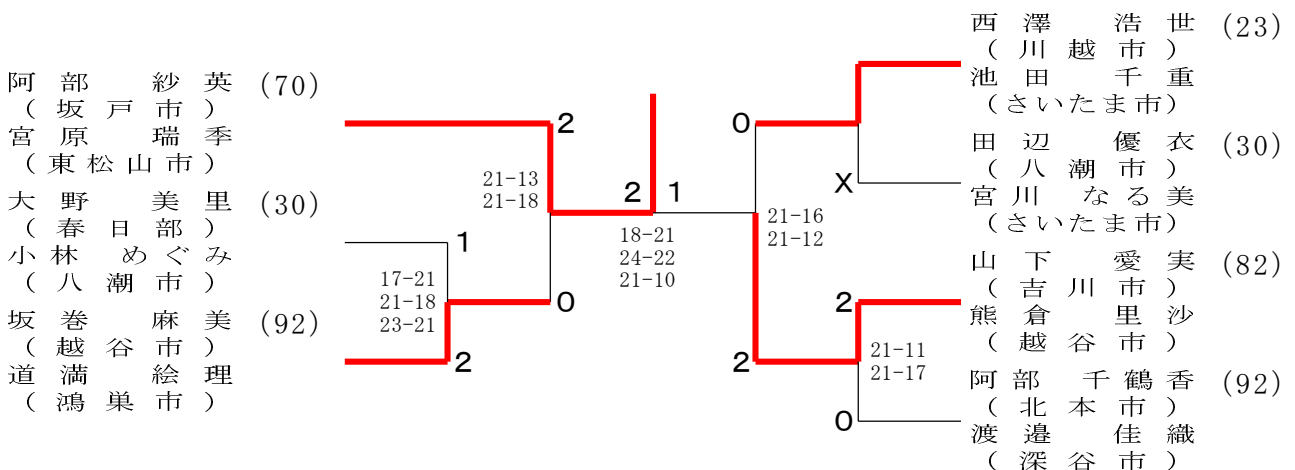

第41回全日本シニアバドミントン選手権大会埼玉県選考会

令和6年6月30日 アスカル幸手

60男子ダブルス

65男子ダブルス

70男子ダブルス

30女子ダブルス