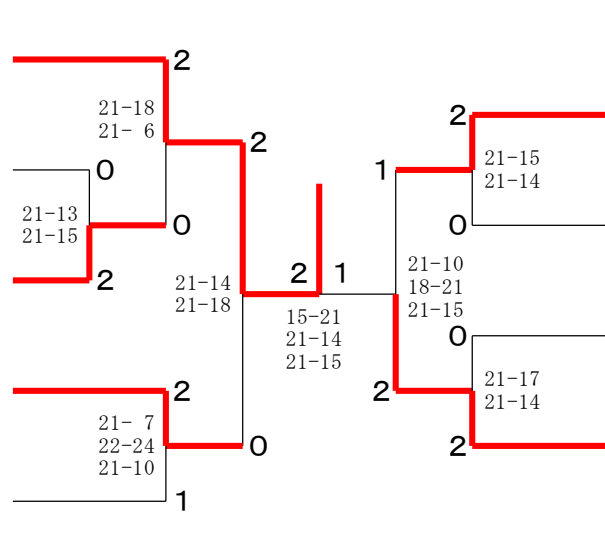

第41回全日本シニアバドミントン選手権大会埼玉県選考会

45男子ダブルス

令和6年6月30日 アスカル幸手

佐藤隆晴 (20)
(朝霞市)
千葉晃久 (55)
(川越市)
浜野友宏 (62)
(野田市)
工藤智章 (47)
(春日部市)
白鳥貴司 (40)
(越谷市)
曾根宏典 (40)
(坂戸市)
谷部哲司 (40)
(北本市)
三浦学 (40)
(北本市)
三瓶光紀 (さいたま市)

榎本慶雄 (49)
(滑川町)
白井間宏明 (32)
(入間市)
箕輪郁雄 (64)
(川口市)
能川雄一 (71)
(川崎市)
加島洋司 (64)
(坂戸市)
染谷宏 (71)
(東松山市)
高橋利典 (71)
(北本市)
宮本昌 (さいたま市)

50男子ダブルス

安生泰久 (75)
(上尾市)
高橋定博 (54)
(川越市)
村山将崇 (56)
(川越市)
桜井匠 (22)
(ふじみ野市)
田中宗英 (94)
(佐藤功一)
(さいたま市)
池田隆明 (54)
(越谷市)
松澤竜二 (54)
(所沢市)
大塚一広 (86)
(川越市)
五十嵐将一 (54)
(鶴ヶ島市)
西田慎一 (86)
(茂木康幸)
(さいたま市)
坂本順 (16)
(加須市)
須田秀幸 (16)
(草加市)