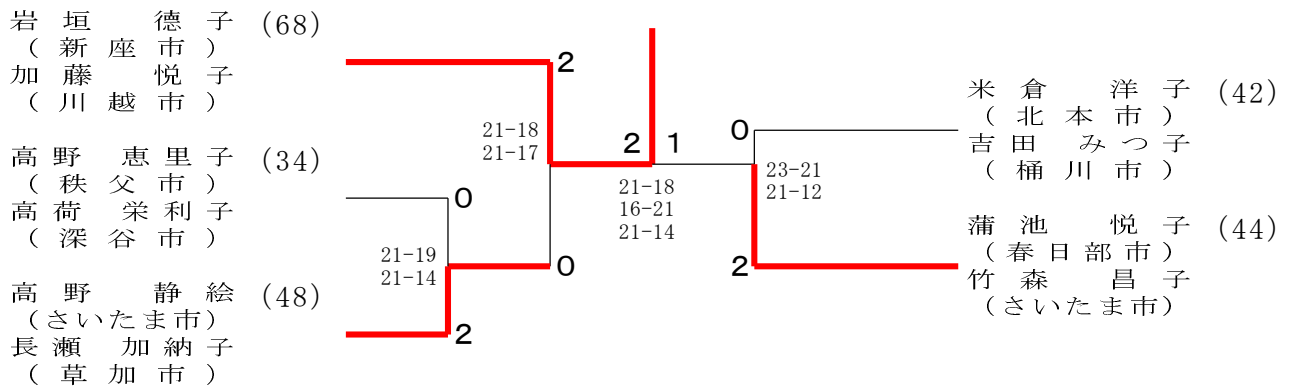

寺田理津子 (14)
 (飯能市)
 山根朋子
 (所沢市)
 大西敬子 (65)
 (さいたま市)
 阿部裕紀子
 (上尾市)
 岩崎千春 (54)
 (さいたま市)
 酒井佳子
 (朝霞市)
 渡辺美智子 (47)
 渡辺留美子
 (桶川市)
 平田美穂 (31)
 (さいたま市)
 村山千重子
 (川越市)
 重松聡美 (38)
 (川口市)

第41回全日本シニアバドミントン選手権大会埼玉県選考会

令和6年6月30日 アスカル幸手

55女子ダブルス

60女子ダブルス

65女子ダブルス