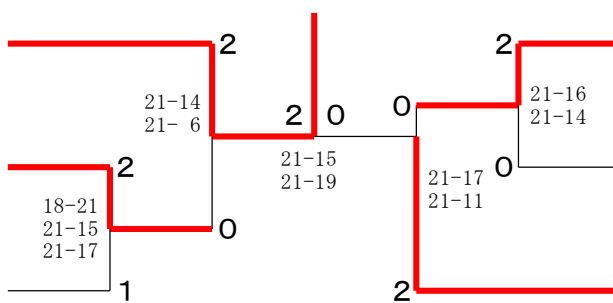

鈴木恵美 (84)
(上尾市)
森田夏子
(白岡市)
森有紀 (43)
(坂戸市)
原絵美佳
(さいたま市)
平山実紀 (11)
(さいたま市)
大熊幸恵
(川口市)

45女子ダブルス

岩崎圭美 (17)
飯田真依 (17)
(越谷市)
鈴木美江 (78)
(川口市)
関里枝
(加須市)
松村めぐみ (54)
(川島町)
今井多恵子
(ふじみ野市)
小原浩美 (73)
(さいたま市)
齋藤知巳
(上尾市)